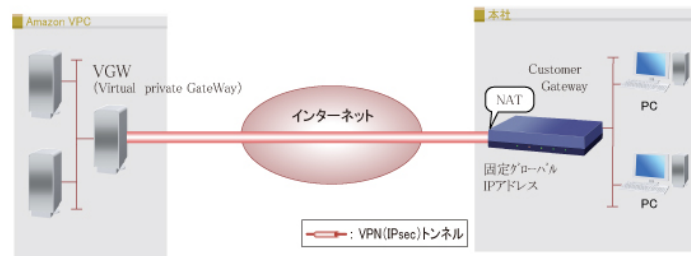

クラウドサービスへ安全に接続したい

「つなぐ」ソリューション No.003

各種のクラウドサービスへ、ヤマハルーターを使ってVPN接続することが可能です。最新のファームウェアでは、GUI画面から簡単に設定することもできるようになり、さらに便利になりました。

解決！クラウドサービスへ安全に接続したい

「つなぐ」ソリューション No.003

各クラウドサービスへVPN接続

1. 特徴

- 各社様のクラウドサービスへ、インターネットVPN等を利用して、安全に接続をすることができます。ルーターがVPN接続することで、配下のLAN環境すべてがクラウドとセキュアに通信できるようになります。

例：Amazon VPCでつなぐ

- 現在下記のサービスとの接続が確認できています

Amazon VPC
Amazon Direct Connect

Microsoft Azure
ニフティクラウド

新機能！クラウドサービスへ安全に接続したい 「つなぐ」ソリューション No.003

新機能：クラウド接続にさらに便利なGUI

クラウドへの接続設定が、
GUIでさらに簡単に

- 設定はたったの2ステップ