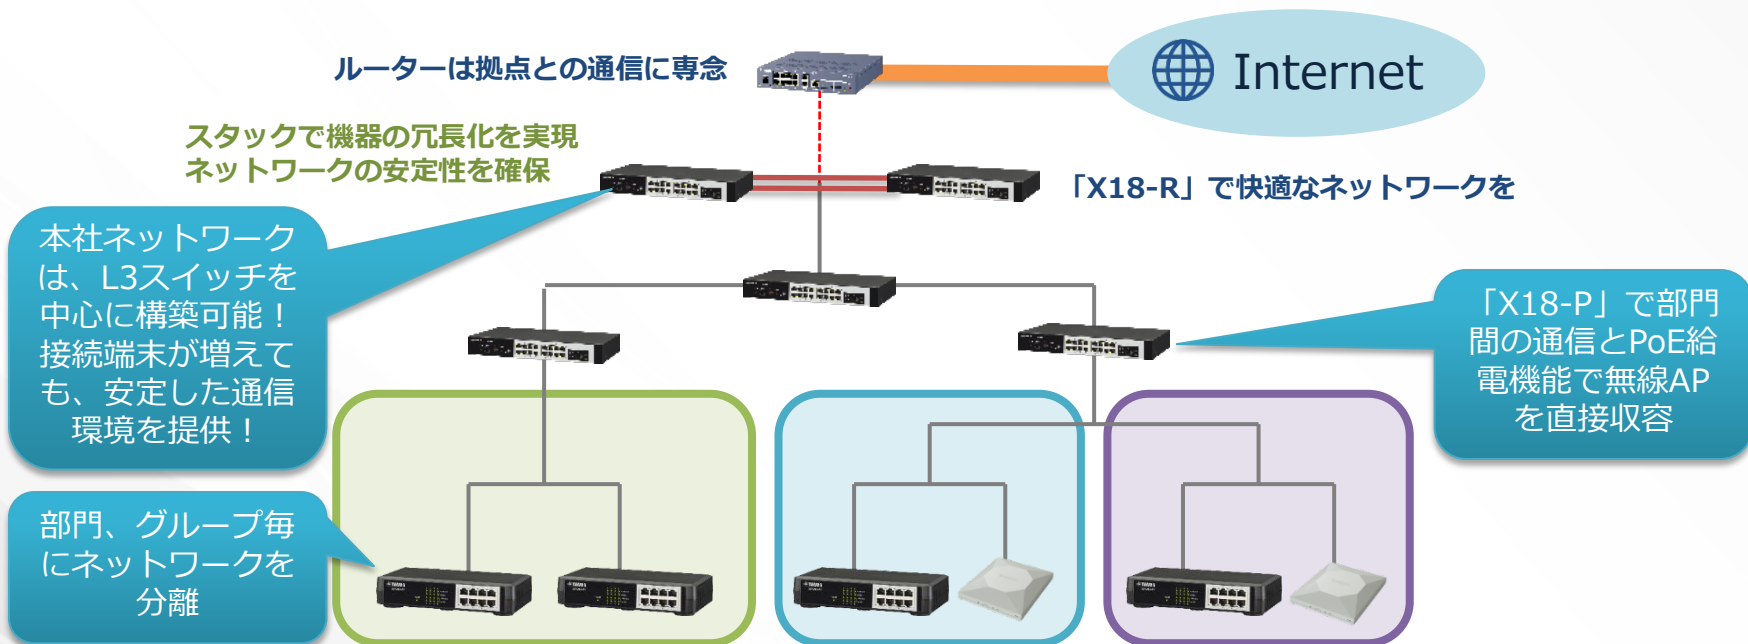

社内のネットワークを 構築・運用したい！

参考出品：X18-R、X18-P

「つなぐ」ソリューション No.003

本社のネットワークや離れた拠点のネットワークを“構築”したい！
本社や拠点で快適なネットワークを構築できる
L3スイッチ、L2スイッチ、PoEスイッチ、無線LANアクセスポイント！
そのネットワークすべての機器を最適な状態で“運用”したい！

解決！社内ネットワークを構築・運用したい！

「つなぐ」ソリューション No.003

ヤマハ「SWXシリーズ」で解決

1. 特徴

- X18-R：高速ルーティングを可能にするL3スイッチ！
- X18-P：PoE給電に対応したインテリジェントL2 PoEスイッチ！

2. これまでの問題

- 大規模化する社内ネットワークには、高速なルーティング性能が必要。
- 社内ネットワークでは、PoE機器が急増中。(IP電話機、無線LANアクセスポイント、監視カメラなど)
- 拡大・複雑化していく社内ネットワークの負担軽減が急務。

3. これで解決！

- ヤマハ「SWXシリーズ」でネットワークを構築すれば、LANマップLightでネットワークの運用が簡単に！
- 参考出品「X18-R」「X18-P」で、社内の“すべてのネットワーク”の構築運用を実現

解決！社内ネットワークを構築・運用したい！

「つなぐ」ソリューション No.003

社内ネットワークの構築・運用のこれまで・・・

解決！社内ネットワークを構築・運用したい！

「つなぐ」ソリューション No.003

「SWXシリーズ」で「本社ネットワーク」のすべてを構築
「X18」が快適なネットワーク環境構築を実現。

解決！社内ネットワークを構築・運用したい！

「つなぐ」ソリューション No.003

「SWXシリーズ」で「拠点ネットワーク」を構築
役割毎に機器を構成して快適なネットワーク運用を提案。