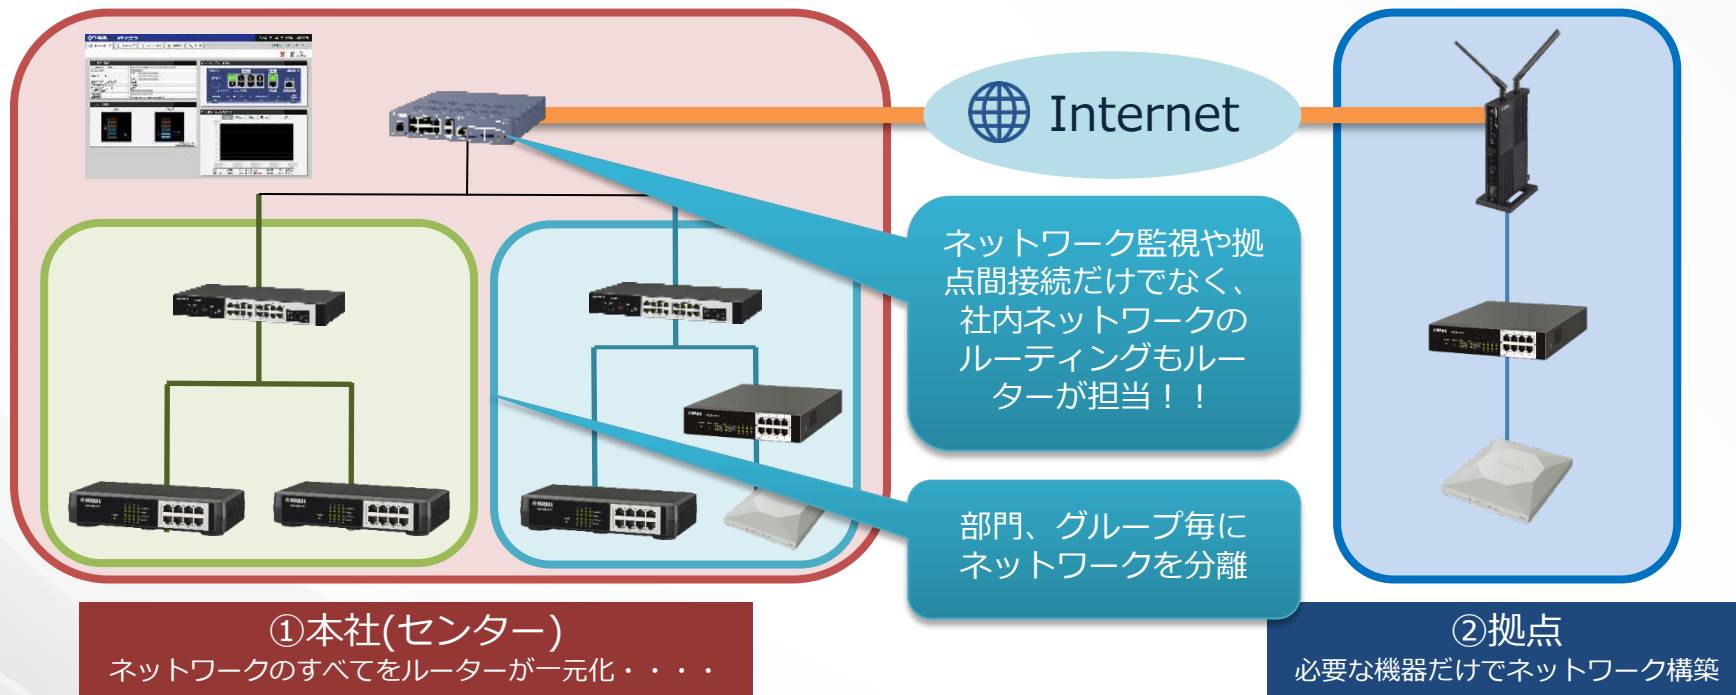

社内のネットワークを 構築・運用したい！

参考出品：X18-R、X18-P

「つなぐ」ソリューション No.003

本社のネットワークや離れた拠点のネットワークを“構築”したい！
本社や拠点で快適なネットワークを構築できる
L3スイッチ、L2スイッチ、PoEスイッチ、無線LANアクセスポイント！
そのネットワークすべての機器を最適な状態で“運用”したい！

解決！社内ネットワークを構築・運用したい！

「つなぐ」ソリューション No.003

ヤマハ「SWXシリーズ」で解決

1. 特徴

- X18-R：高速ルーティングを可能にするL3スイッチ！
- X18-P：PoE給電に対応したインテリジェントL2 PoEスイッチ！

2. これまでの問題

- 大規模化する社内ネットワークには、高速なルーティング性能が必要。
- 社内ネットワークでは、PoE機器が急増中。(IP電話機、無線LANアクセスポイント、監視カメラなど)
- 拡大・複雑化していく社内ネットワークの負担軽減が急務。

3. これで解決！

- ヤマハ「SWXシリーズ」でネットワークを構築すれば、LANマップLightでネットワークの運用が簡単に！
- 参考出品「X18-R」「X18-P」で、社内の“すべてのネットワーク”の構築運用を実現

解決！社内ネットワークを構築・運用したい！

「つなぐ」ソリューション No.003

社内ネットワークの構築・運用のこれまで・・・

解決！社内ネットワークを構築・運用したい！

「つなぐ」ソリューション No.003